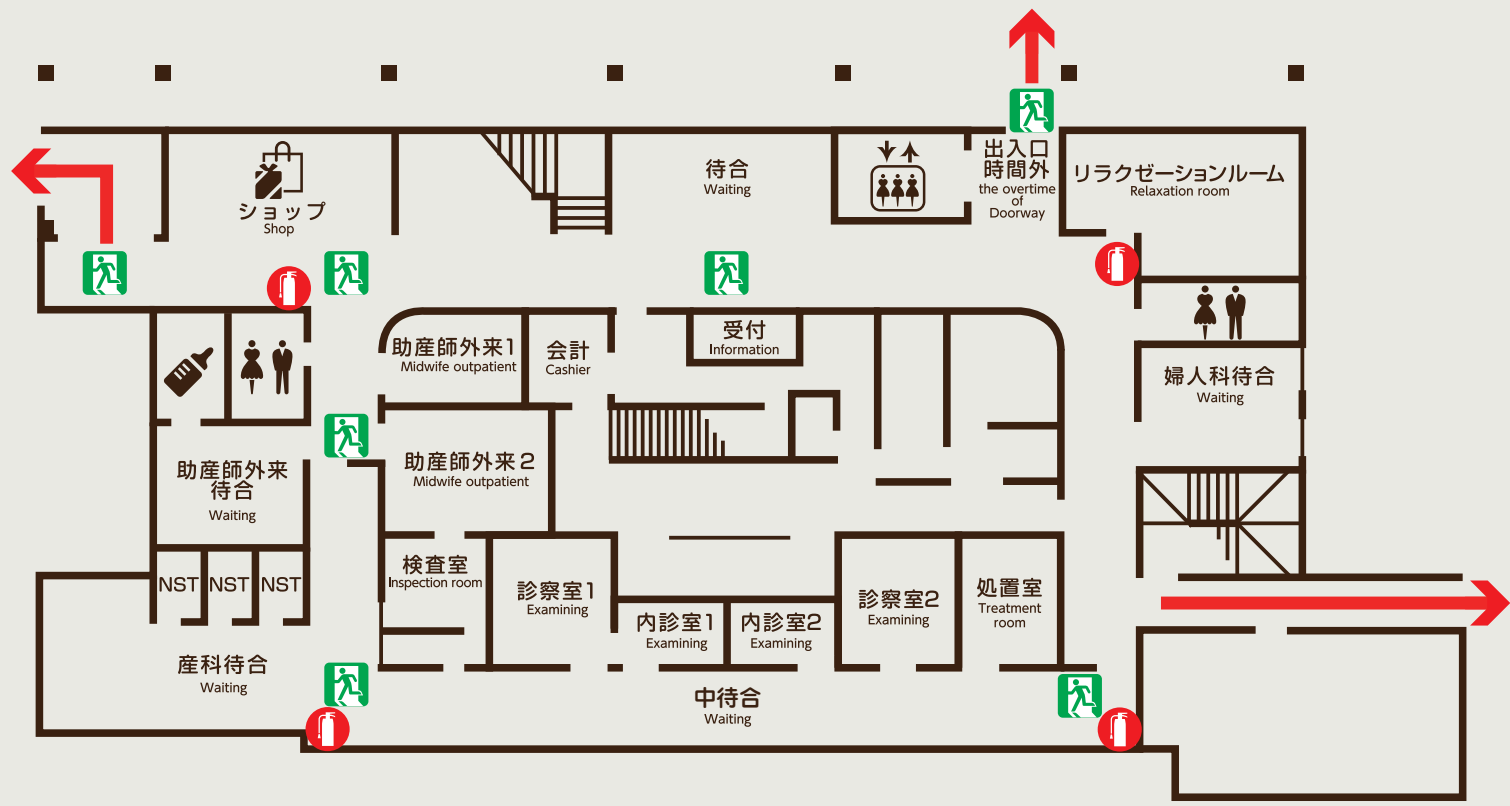

Yoshimoto Ladies Clinic Evacuation Route Map

吉本レディースクリニック 避難経路図

ANEX館 1F

本館 1F

-  避難経路
-  消火器
-  非常口誘導灯