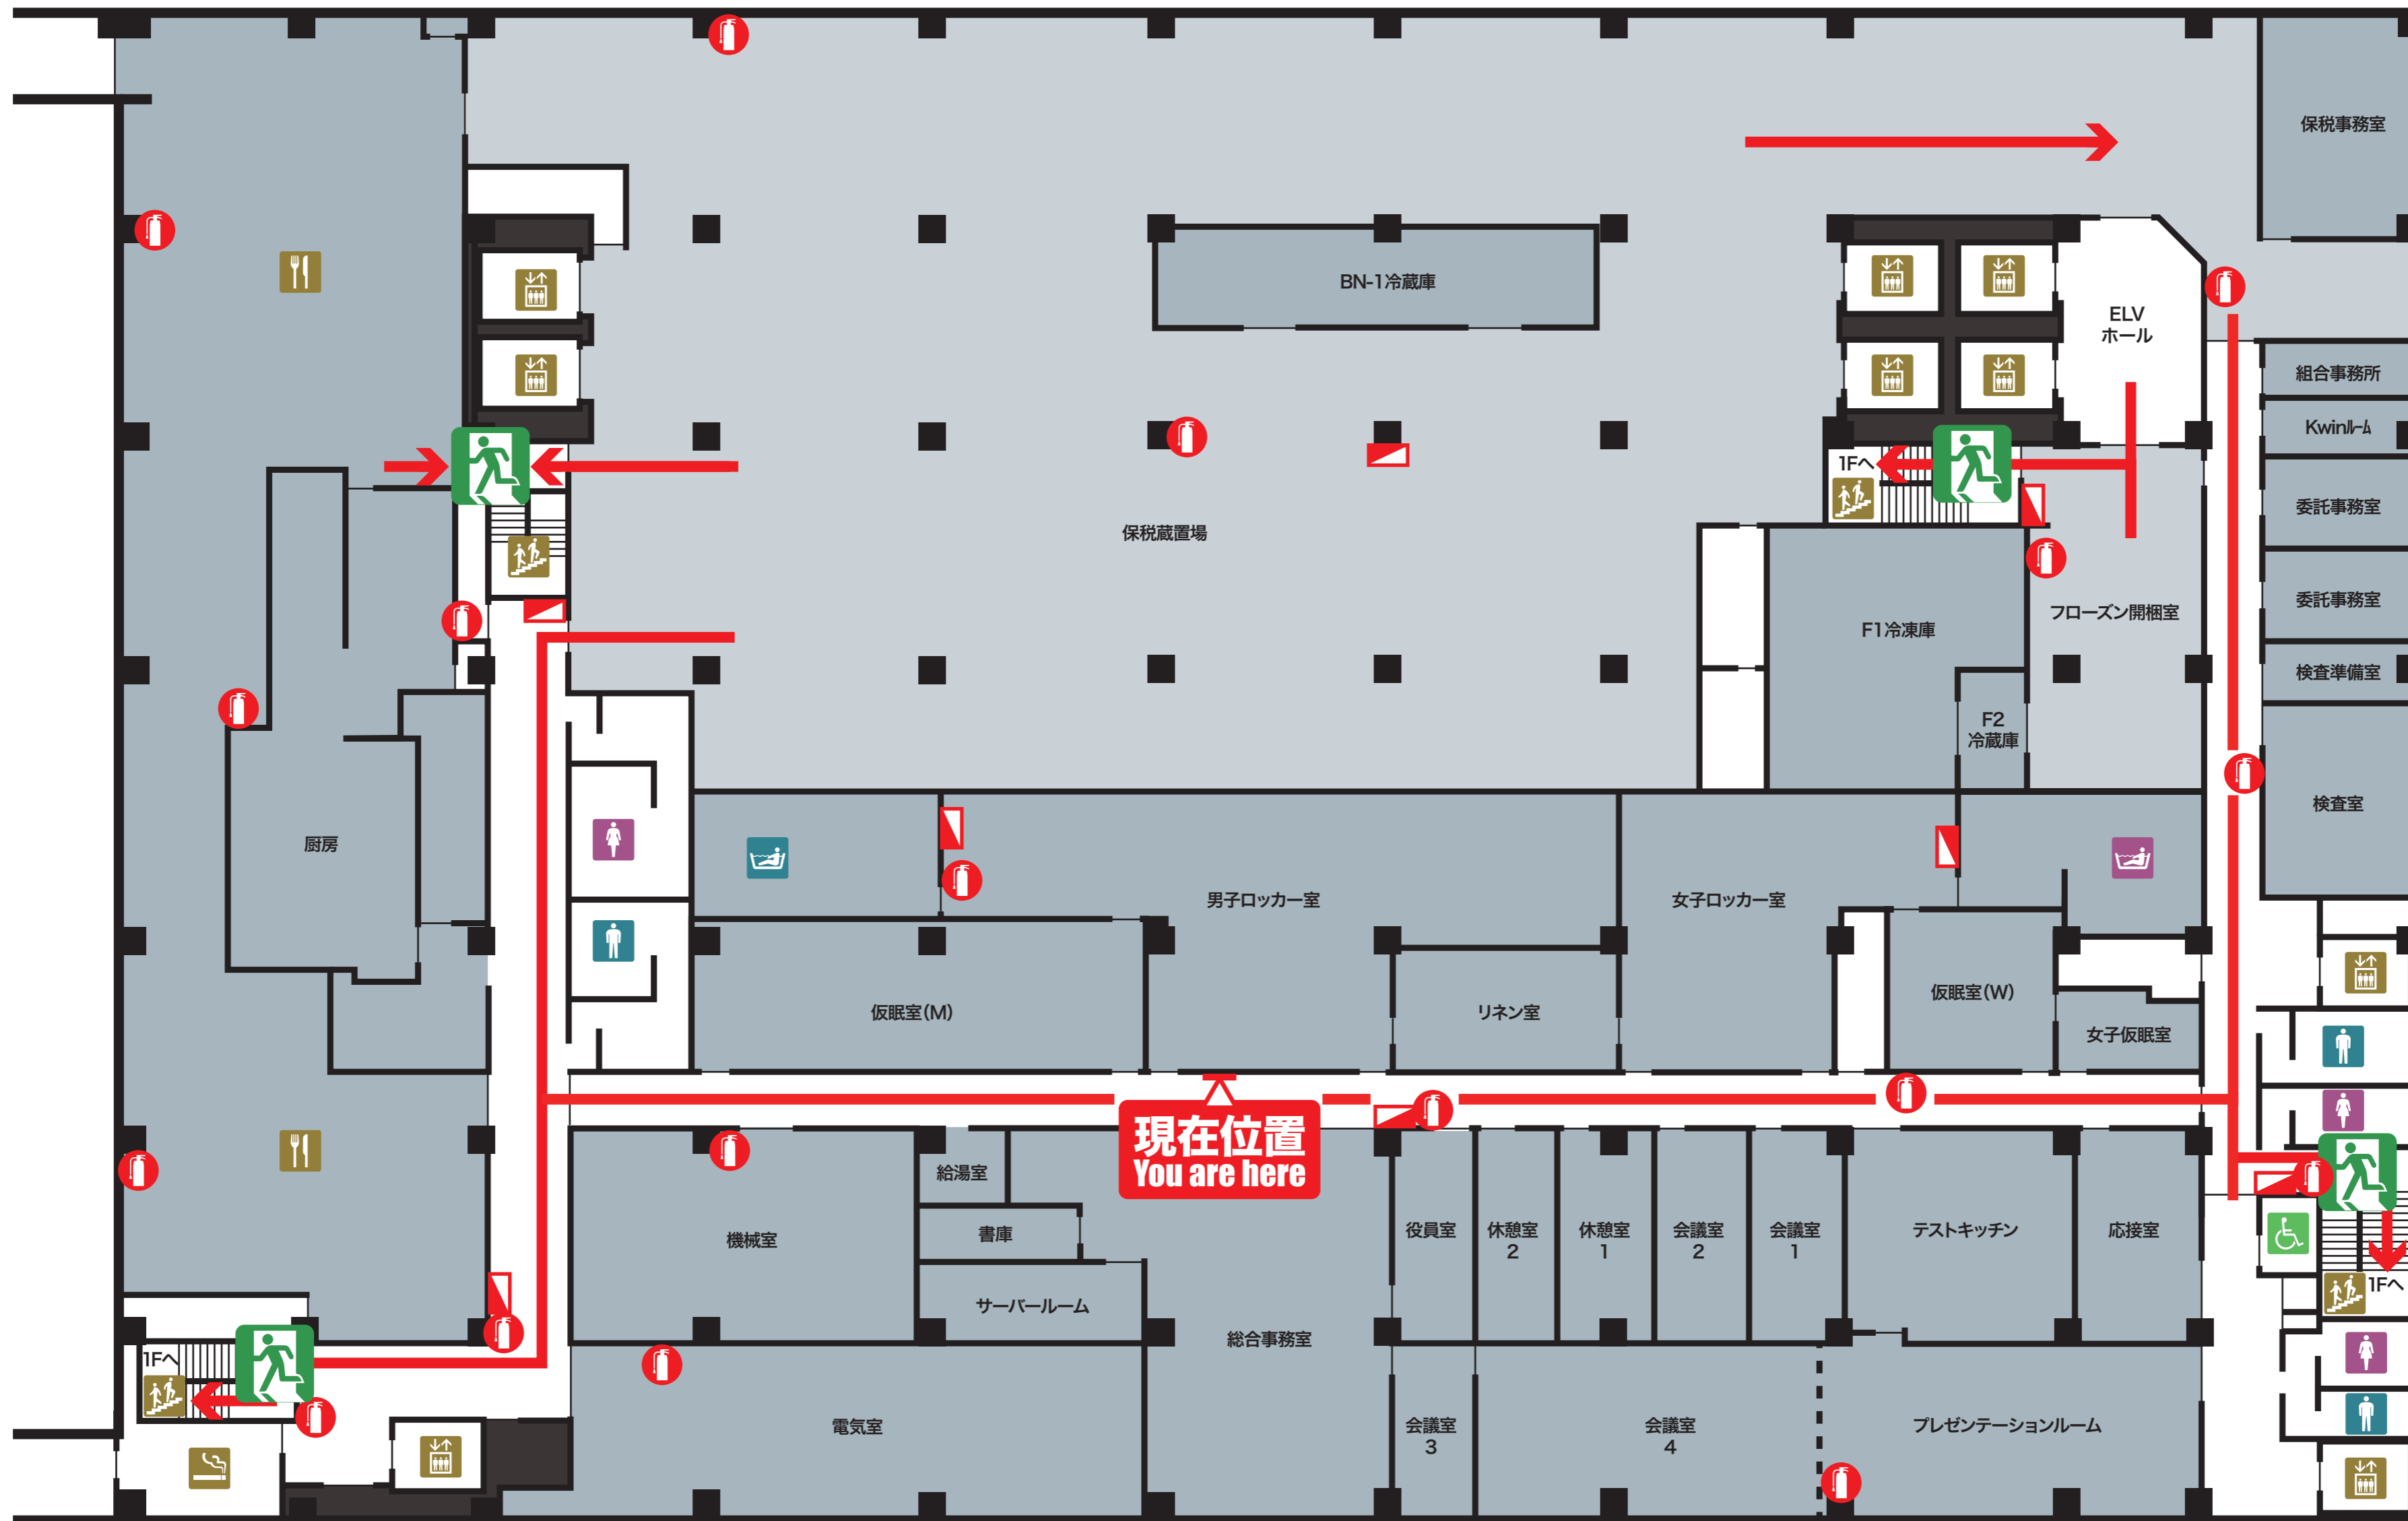

避難経路図 Evacuation Map

ここは3階です
This is the 3rd floor.

-  避難経路
Evacuation route
-  消火器
Fire extinguisher
-  消火栓
Fire hydrant
-  非常口
Evacuation gate
-  AED設置場所
AED location